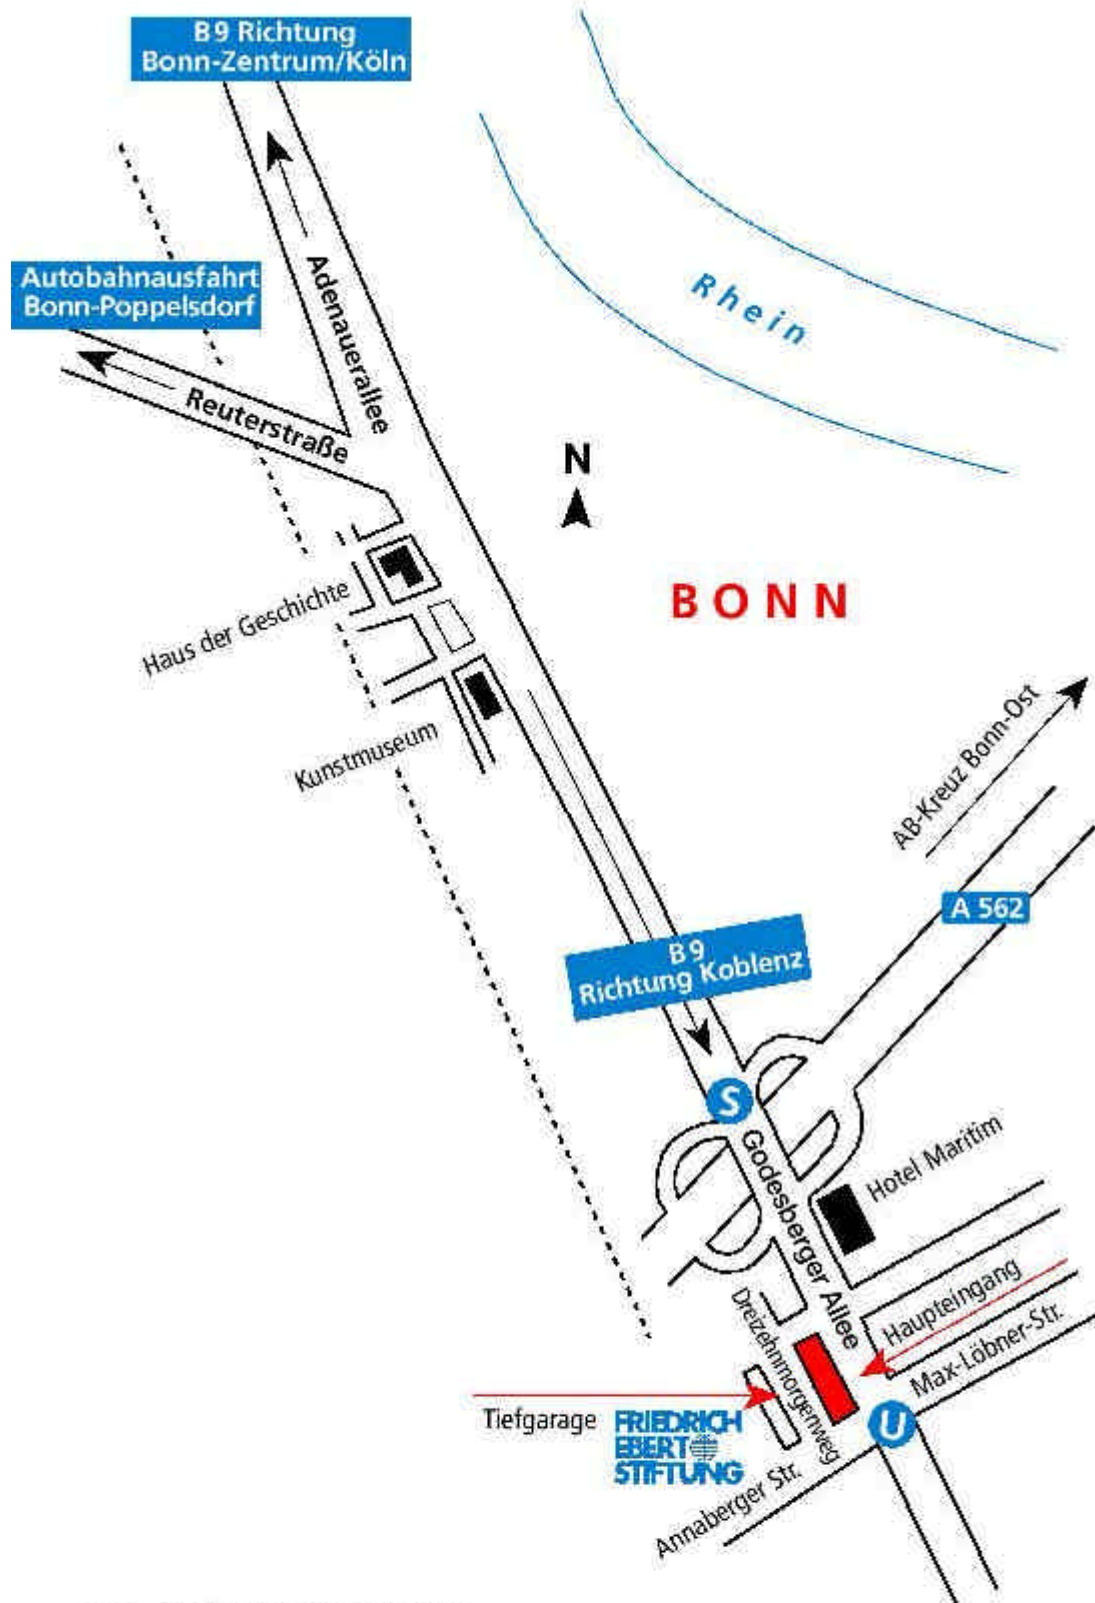

# Wegbeschreibung

Friedrich-Ebert-Stiftung  
Godesberger Allee 149  
53175 Bonn

Begrenzte Parkmöglichkeiten: